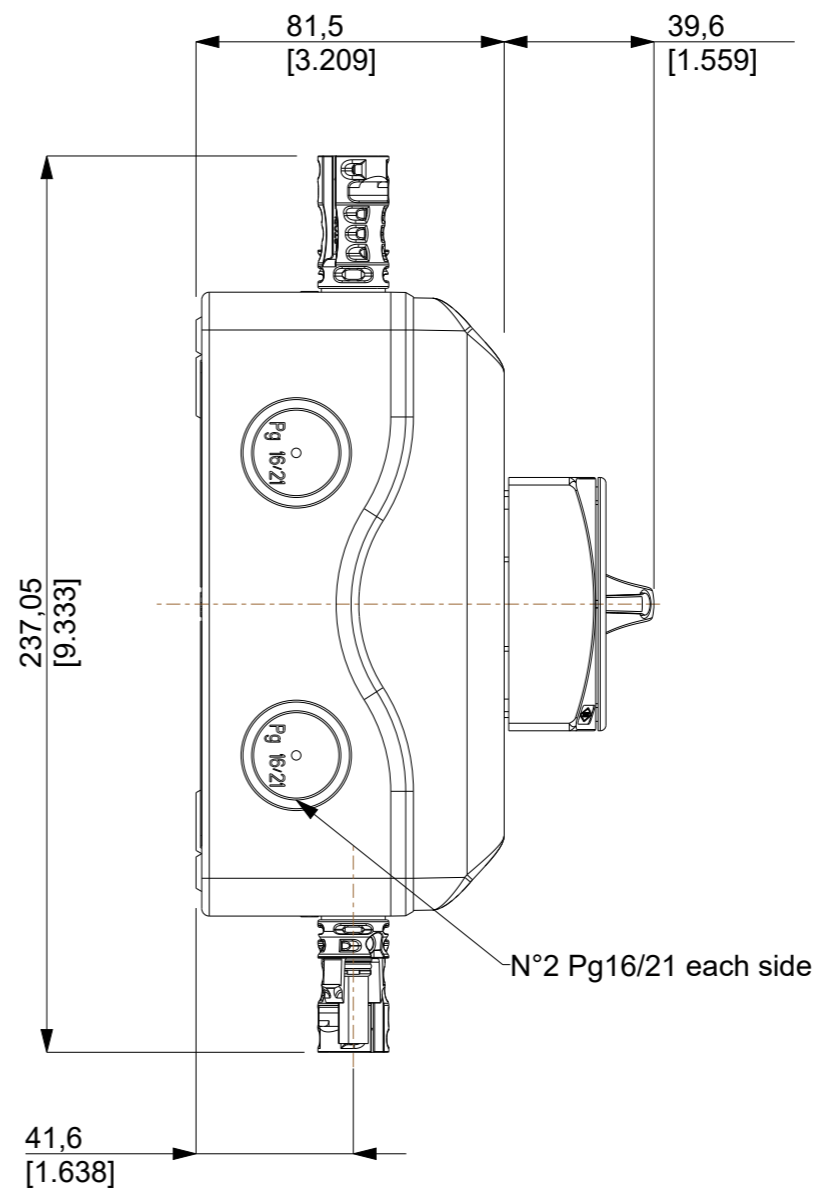

3

4

5

6

7

8

EDIZ./REL.	MODIFICA / REVISION					DATA/DATE	SIGLA/SIGN
MATERIALE / MATERIAL: --			FINITURA / FINISHING: --				
	Dis/Dnw --	Impiego Use	Scala Scale	Toll. Gen. Gen. Tol.	Sost./Rep.the		
	Contr/Ckd	--	3:10	Lineare/Linear Js12	Sost.dal/Rep.of		
	Data/Date: Jun-28-24			Angoli/Angles: 30°	Direttorio/Directory		
OGGETTO/OBJECT: IBX_120ABMC				DISEGNO / DRAWING		EDIZ./REL	
				IBX_120ABMC		1	